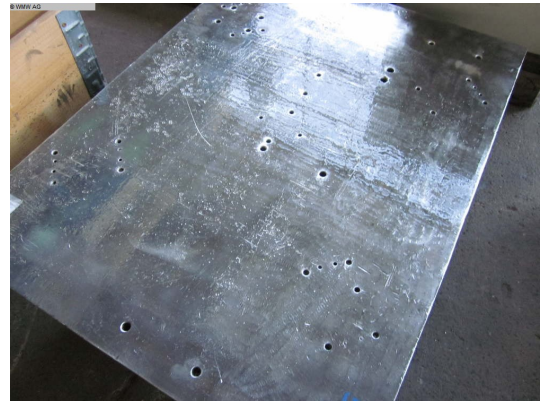

Anreißplatte

WMW 800x300

Lagernummer:	1100091
Maschinenart:	Anreißplatte
Fabrikat:	WMW
Typ:	800x300
Baujahr:	-
Steuerungsart:	konventionell
Ursprungsland:	Deutschland
Lagerort:	Leipzig 3
Lieferzeit:	sofort
Frachtbasis:	ab Standort Leipzig, frei verladen unverpackt
Preis:	Auf Anfrage

Technische Details

Tischlänge:	800 mm
Tischbreite:	300 mm
Tischhöhe:	130 mm
Maschinengewicht ca.:	55 kg
Raumbedarf ca.:	0,8x0,3x0,13 m

Zusatzinformationen

Anreißplatte hat Bohrungen!